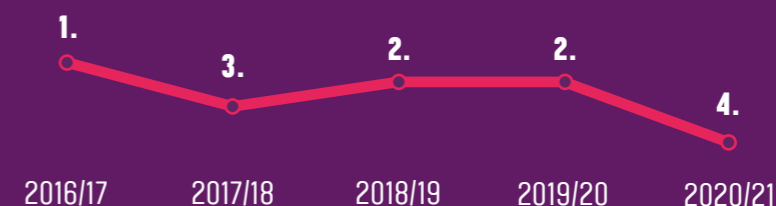

NAPASTNICZKI

Odeszły: Ernestina Abambila (TME UKS SMS Łódź), Dominika Kapińska (TME UKS SMS Łódź), Daria Nowak (Śląsk Wrocław), Aleksandra Posiewka (GKS Górnik Łęczna), Nicole Zajęc (Czarni Sosnowiec), Olga Sirant (AP LOTOS Gdańsk), Klaudia Dymińska (AP LOTOS Gdańsk), Matylida Bujak (GKS Katowice), Kinga Koronkiewicz (studia w Szkocji)

Przybyły: Stephanie Marie Zúñiga Herrera (Cruzeiro EC, Brazylia), Dominika Koleničková (1.FC Saarbruecken, Niemcy)

SPARINGI:

- 10.07.2021 Medyk POLOmarket Konin - Polonia Środa Wlkp. **3 : 1**
- 14.07.2021 Medyk POLOmarket Konin - Olimpia Szczecin **3 : 2**
- 18.07.2021 Medyk POLOmarket Konin - FK Pardubice **4 : 1**
- 25.07.2021 Medyk POLOmarket Konin - Włókniarz Białystok **12 : 1**
- 28.07.2021 Medyk POLOmarket Konin - Gintra Universitetas **1 : 1** k. 3:4
- 01.08.2021 Medyk POLOmarket Konin - Gintra Universitetas **2 : 1**
- 07.08.2021 Medyk POLOmarket Konin - FK Pardubice **2 : 0**

PIĘĆ OSTATNICH SEZONÓW